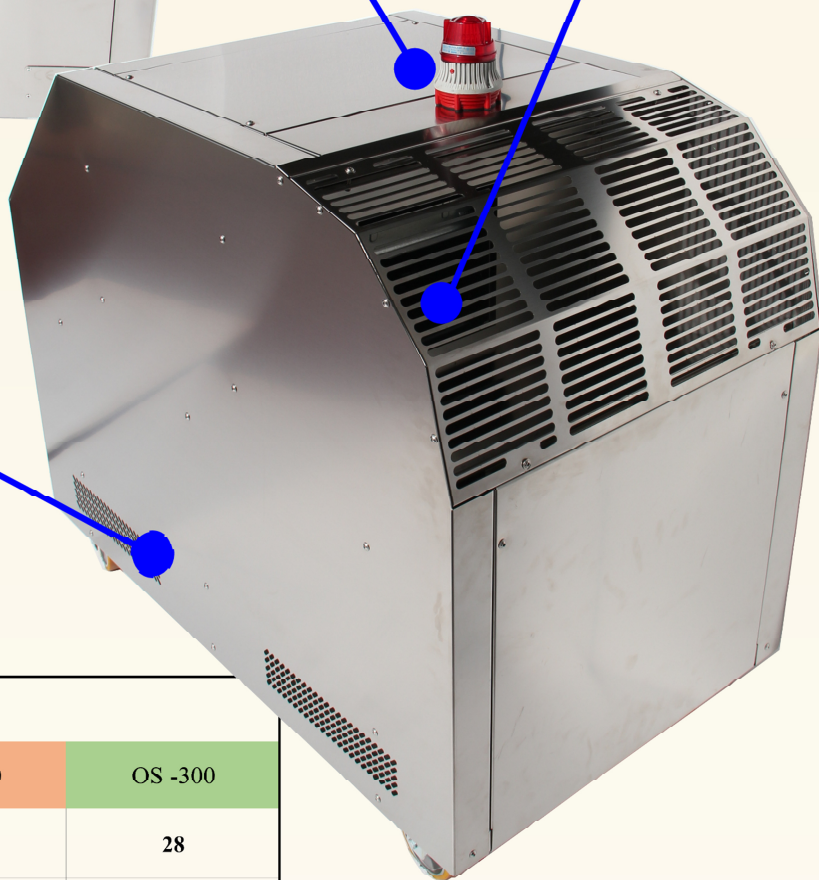

# Sanity OS 100 - 200 - 300

Completamente in Acciaio  
Inox Aisi 304

Pannello comandi programmabile

Segnalatore di funzionamento  
luminoso e sonoro

Griglia di erogazione

Griglie di aspirazione  
con filtrazione

DECRETO LEGGE 17 marzo 2020, N° 18

**SANIFICAZIONE  
CON OZONO**

DATI TECNICI			
NOME MACCHINA	OS -100	OS -200	OS -300
Uscita di O3 OZONO (g/h)	12	16	28
Flusso Aria	1500	2000	2000
Potenza Watt	850	990	1100
Assorbimento Amper	4,2 Amper	5 Amper	7 Amper
Tensione Volt	230 V AC 50/60 Hz	230 V AC 50/60 Hz	230 V AC 50/60 Hz
Alimentazione	Aria ambientale	Aria ambientale	Aria ambientale
Volume m <sup>3</sup> trattata	3500	6000	8000
Peso	90 Kg	90 Kg	90 Kg
Dimensione	1100x650x900	1100x650x900	1100x650x900